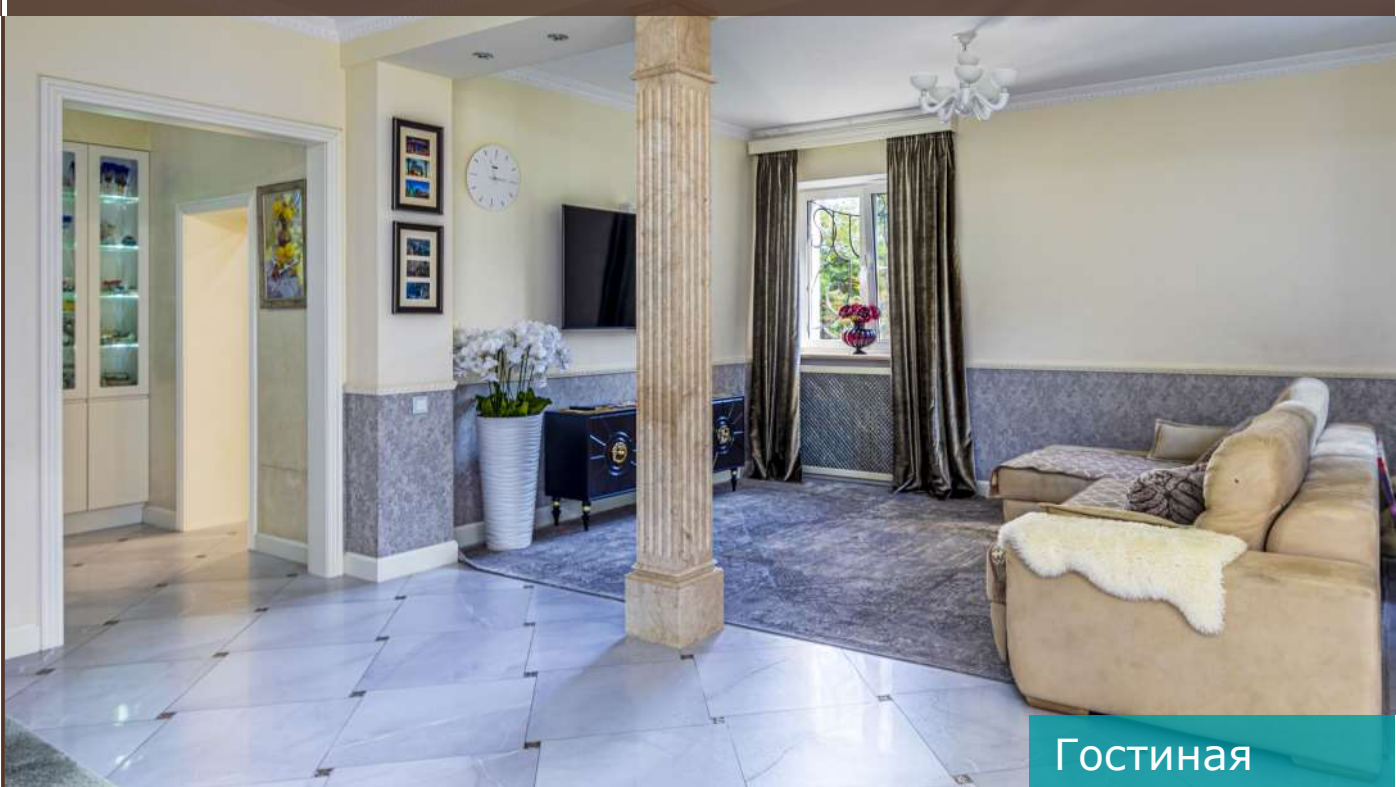

Населенный пункт
«Немчиновка»

Минское шоссе, 1 км