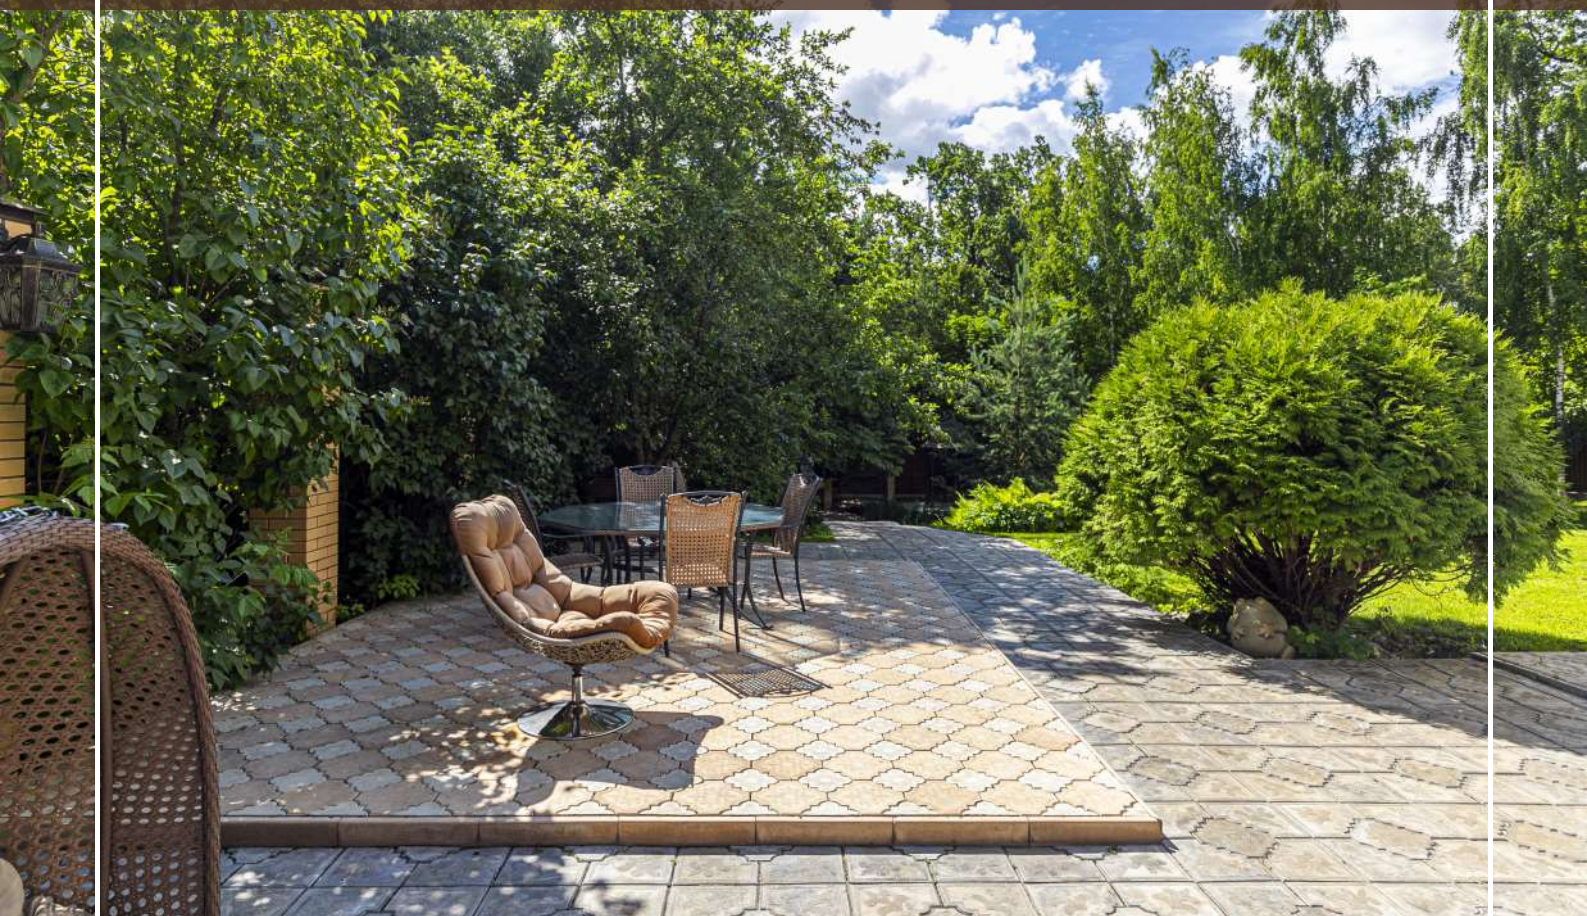

Населенный пункт
«Немчиновка»

Минское шоссе, 1 км

₽ 115 000 000

ЭКСКЛЮЗИВ

₽ 105 000 000

320 м² 15 соток

под ключ с мебелью

Предлагается прекрасный трехуровневый загородный дом со свежим ремонтом, расположенный в Одинцовском районе на западе от Москвы. На участке выполнен красивый ландшафтный дизайн, дополненный атмосферным прудом и ротондой. Отдельно построена баня с гостевым блоком, помещение для охраны, хозблок, вольтер для собаки, оборудована спортивная площадка, есть беседка с зоной барбекю, также предусмотрена парковка.

Второй этаж: спальня (2 шт.), спальня с санузлом, санузел, комната отдыха

Мансарда: кабинет, спальня, гардеробная (2 шт.)

Населенный пункт
«Немчиновка»

Минское шоссе, 1 км

Описание

Уютный трехуровневый загородный дом площадью 320 кв.м располагается в стародачном поселке "Немчиновка" по Минскому направлению. Дом в отличном состоянии с прекрасным свежим ремонтом. В 2019 году был произведен капитальный ремонт: поменяли трубы, электрику. На первом уровне находится гостиная с камином, кухня, совмещенная с обеденной зоной, санузел, холл, котельная, постирочная. Второй уровень занимают три спальни, одна из которых с санузлом, санузел, комната отдыха. Третий уровень (мансарда) отведен под кабинет, спальню, две гардеробные. На участке выполнен чудесный ландшафтный дизайн, дополненный атмосферным прудом и ротондой. Отдельно построена баня с гостевым блоком, помещение для охраны, хозблок, вольер для собаки, оборудована спортивная площадка, есть беседка с зоной барбекю, предусмотрена парковка. Рядом строится школа.