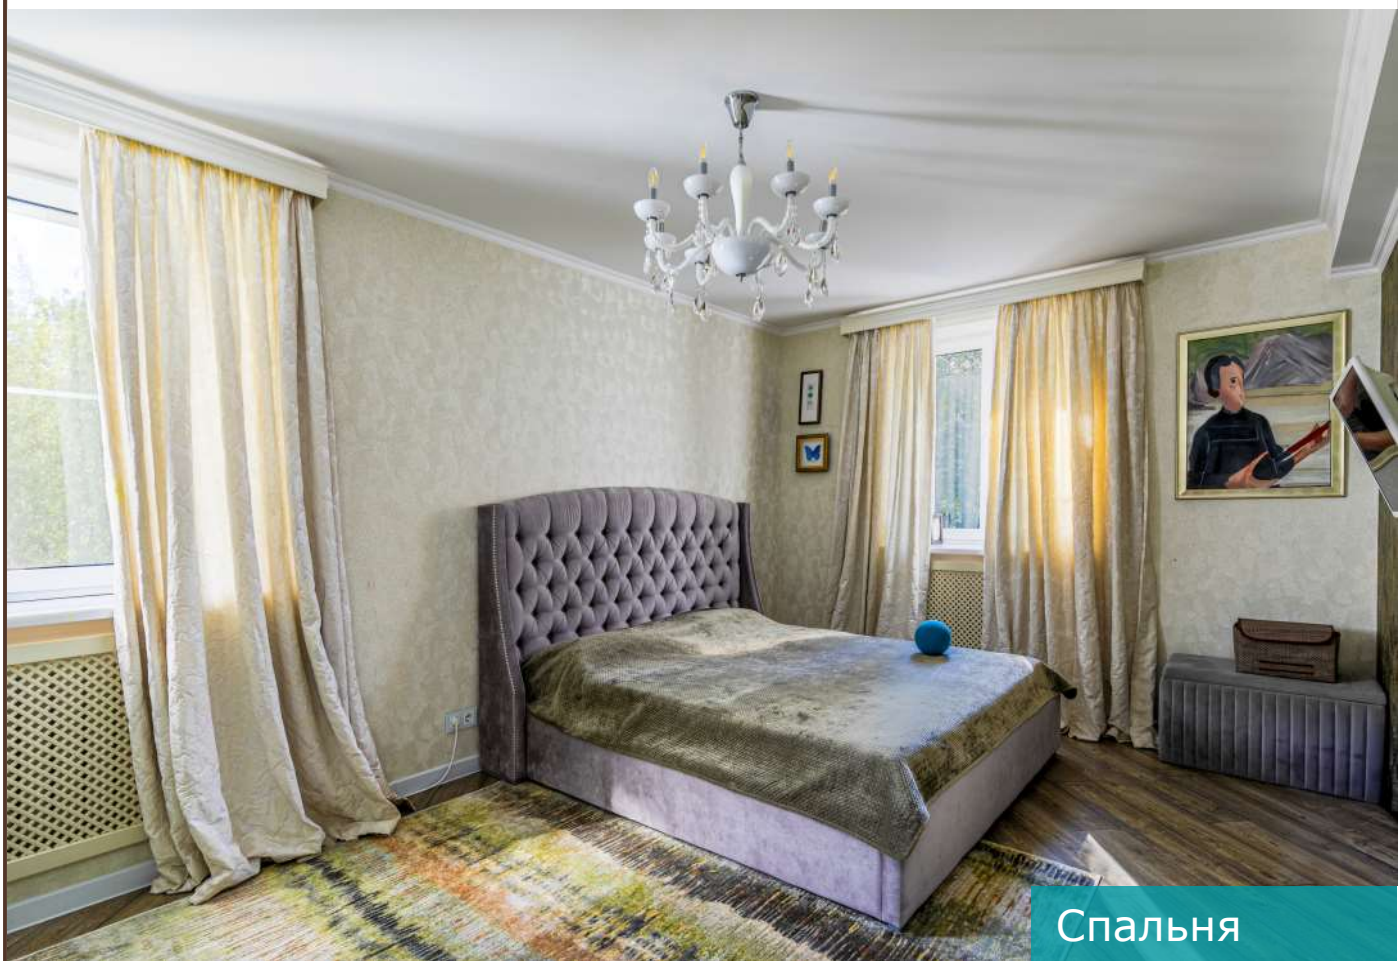

Спальня

Спальня