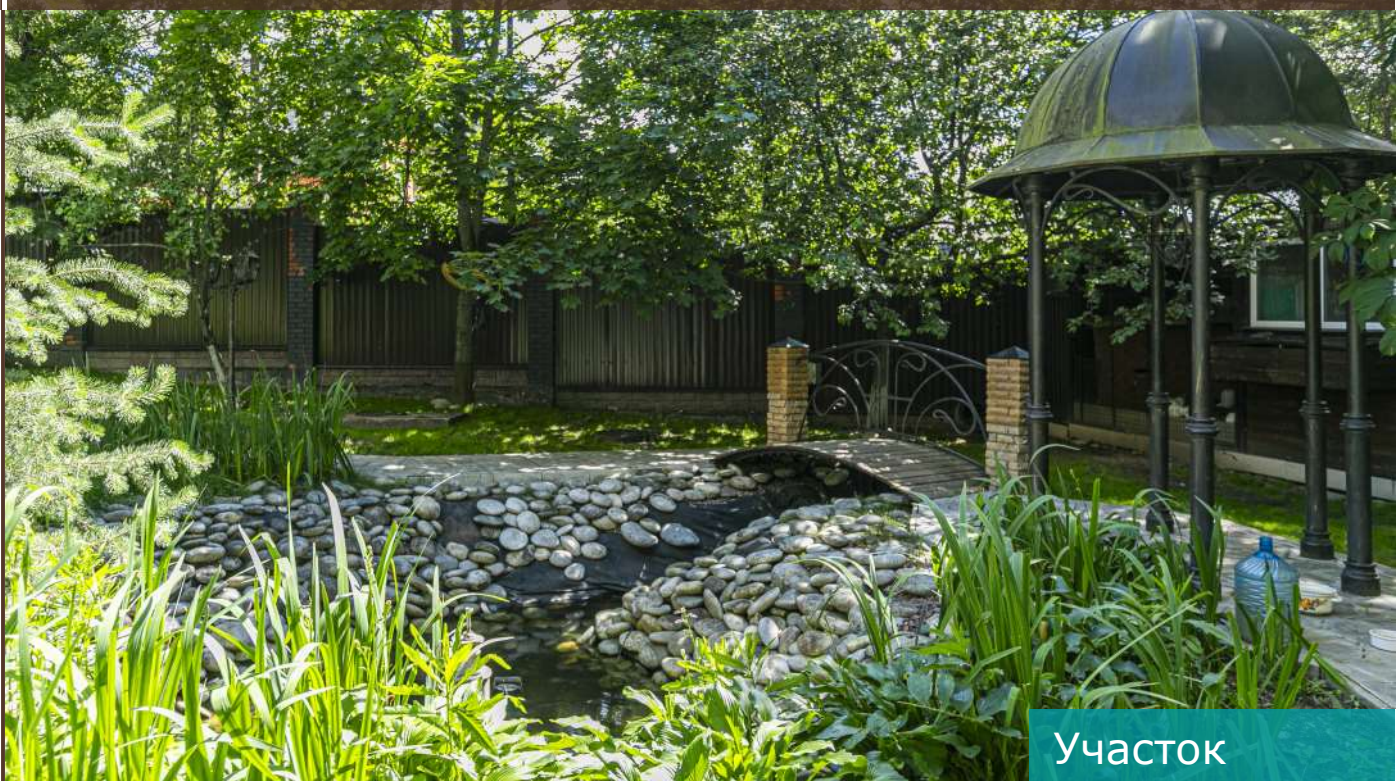

Населенный пункт
«Немчиновка»

Минское шоссе, 1 км