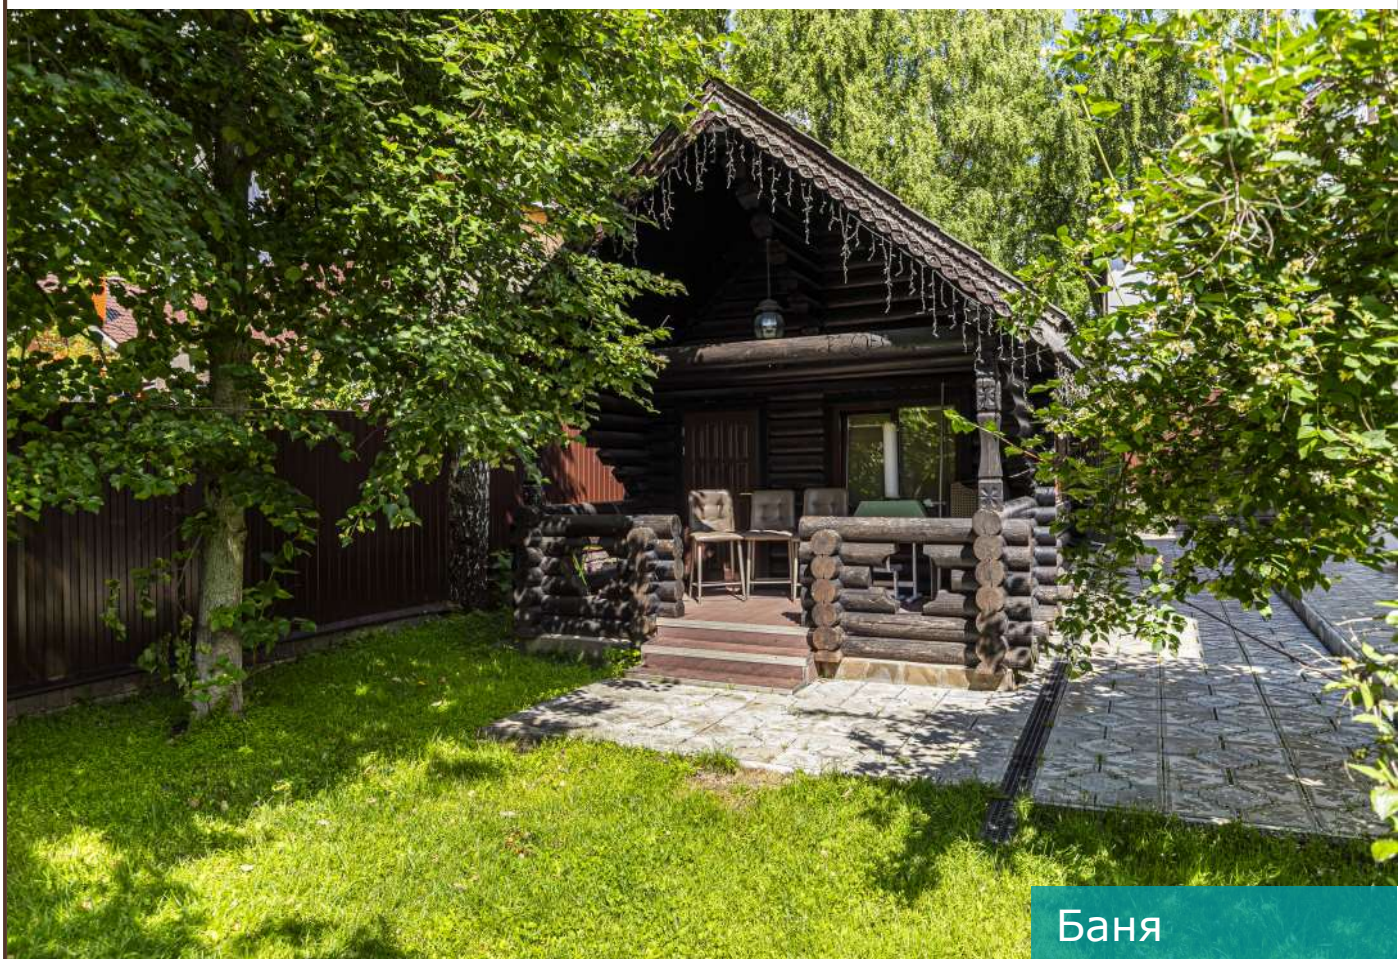

Населенный пункт
«Немчиновка»

Минское шоссе, 1 км

Баня