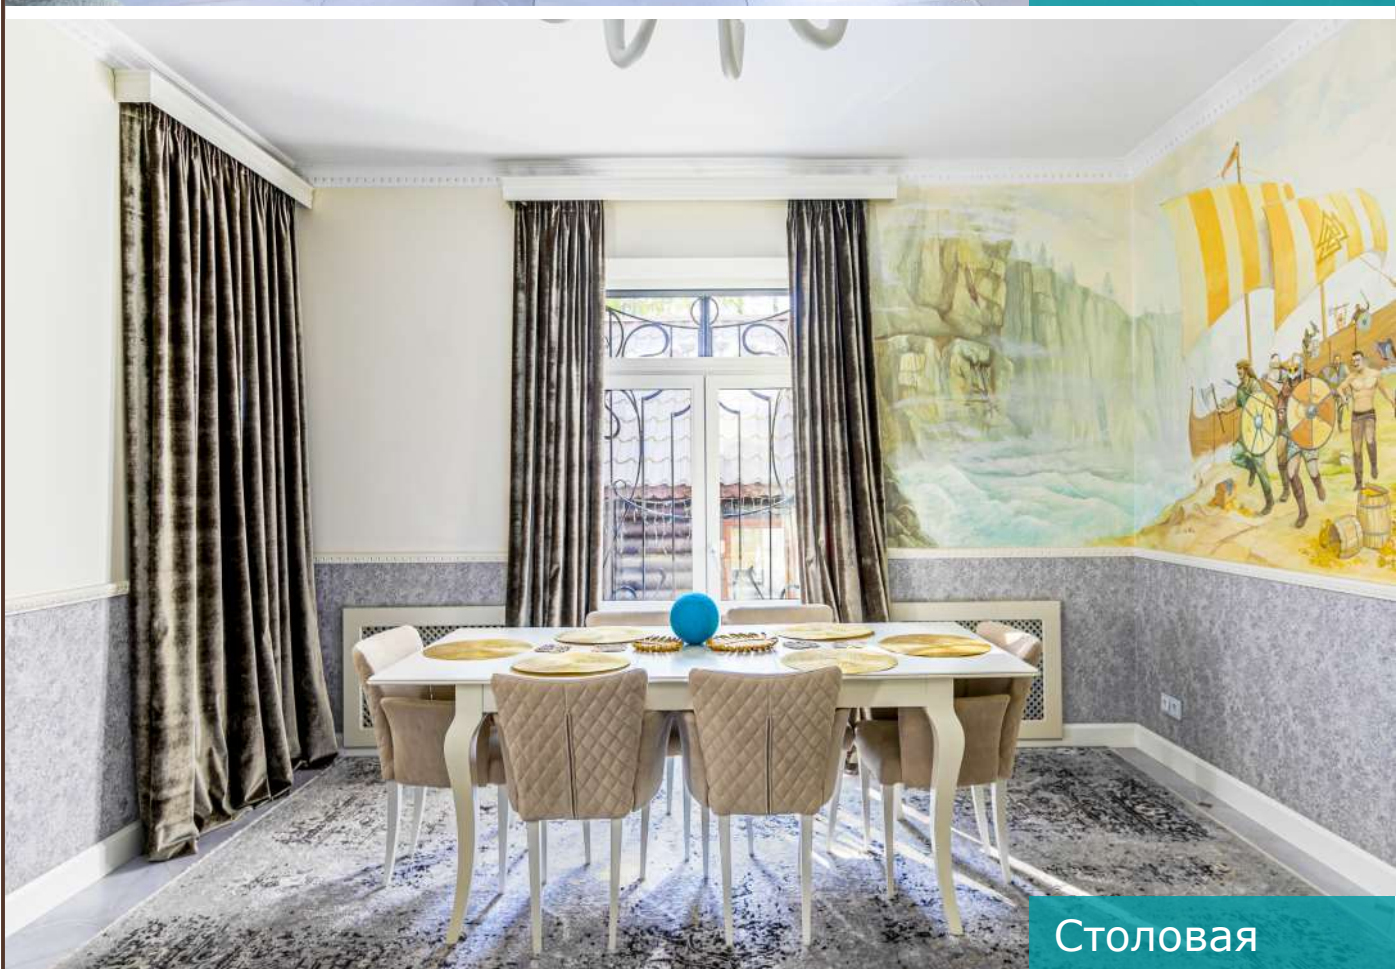

Гостиная

Кухня

Столовая