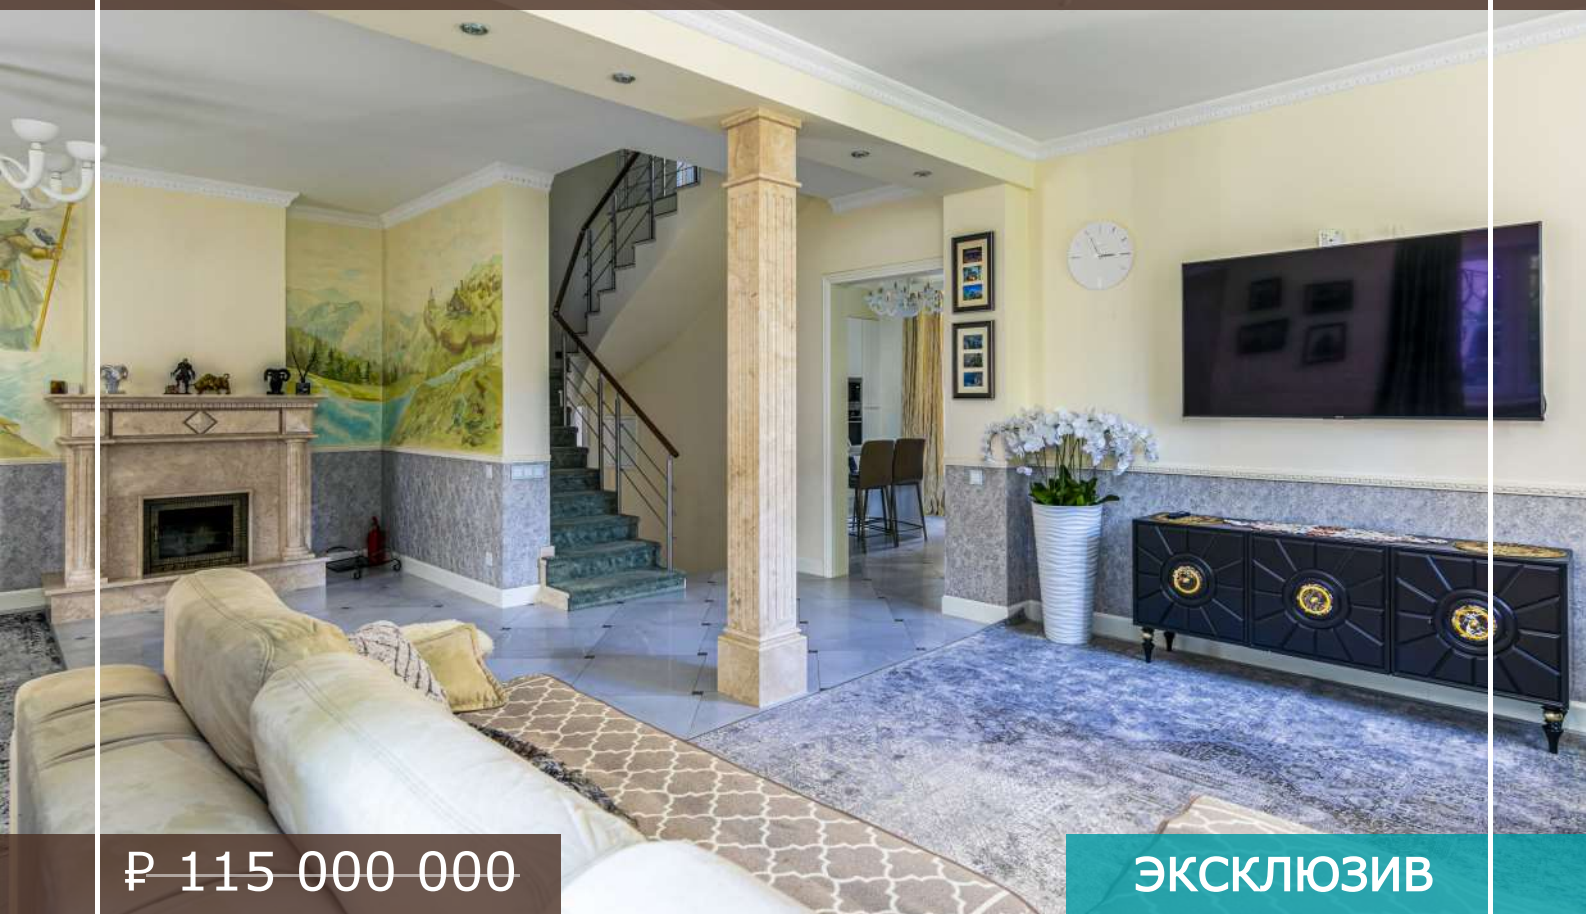

Населенный пункт
«Немчиновка»

Минское шоссе, 1 км

₽ 115 000 000

ЭКСКЛЮЗИВ

₽ 105 000 000

320 м² 15 соток

под ключ с мебелью

Предлагается прекрасный трехуровневый загородный дом со свежим ремонтом, расположенный в Одинцовском районе на западе от Москвы. На участке выполнен красивый ландшафтный дизайн, дополненный атмосферным прудом и ротондой. Отдельно построена баня с гостевым блоком, помещение для охраны, хозблок, вольтер для собаки, оборудована спортивная площадка, есть беседка с зоной барбекю, также предусмотрена парковка.

Второй этаж: спальня (2 шт.), спальня с санузлом, санузел, комната отдыха

Мансарда: кабинет, спальня, гардеробная (2 шт.)

Населенный пункт
«Немчиновка»

Минское шоссе, 1 км

Описание

Уютный трехуровневый загородный дом площадью 320 кв.м располагается в стародачном поселке "Немчиновка" по Минскому направлению. Дом в отличном состоянии с прекрасным свежим ремонтом. В 2019 году был произведен капитальный ремонт: поменяли трубы, электрику. На первом уровне находится гостиная с камином, кухня, совмещенная с обеденной зоной, санузел, холл, котельная, постирочная. Второй уровень занимают три спальни, одна из которых с санузлом, санузел, комната отдыха. Третий уровень (мансарда) отведен под кабинет, спальню, две гардеробные. На участке выполнен чудесный ландшафтный дизайн, дополненный атмосферным прудом и ротондой. Отдельно построена баня с гостевым блоком, помещение для охраны, хозблок, вольер для собаки, оборудована спортивная площадка, есть беседка с зоной барбекю, предусмотрена парковка. Рядом строится школа.