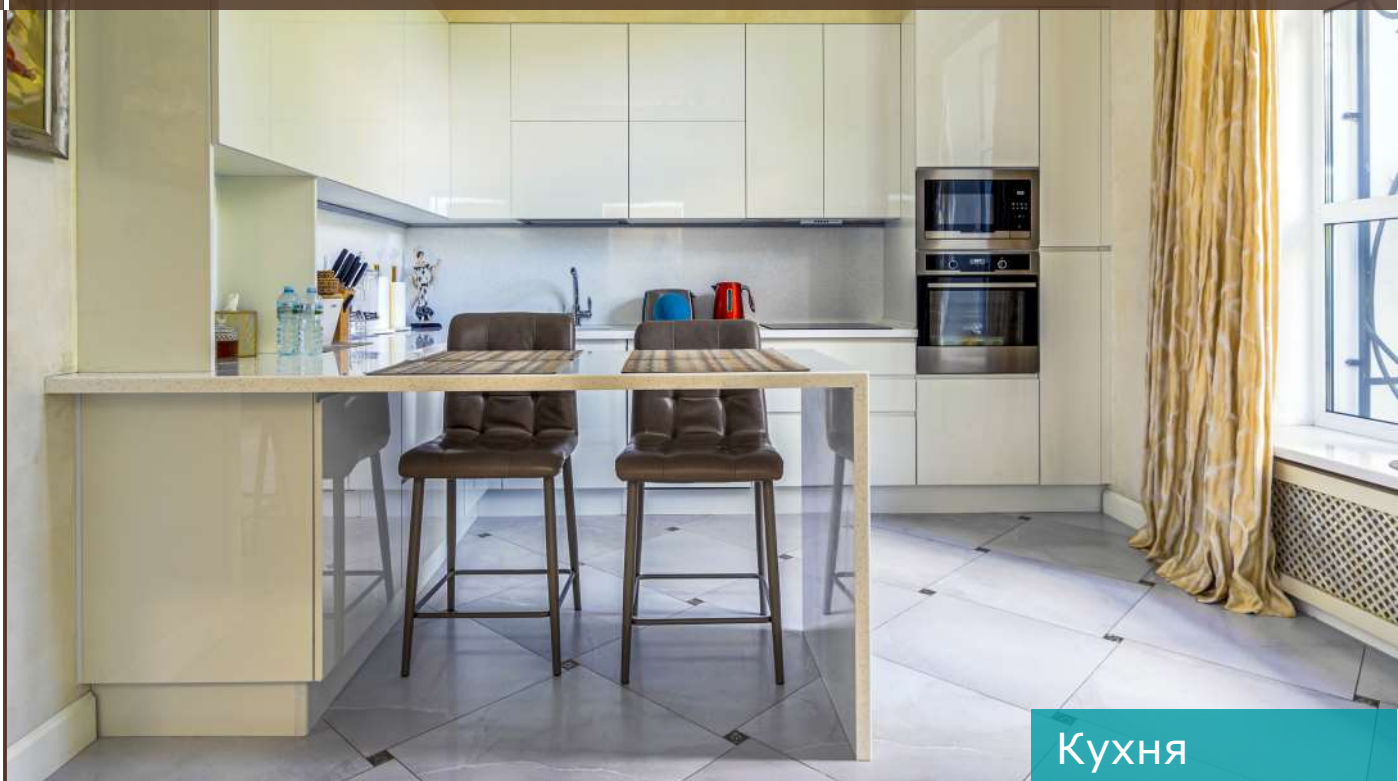

Населенный пункт
«Немчиновка»

Минское шоссе, 1 км