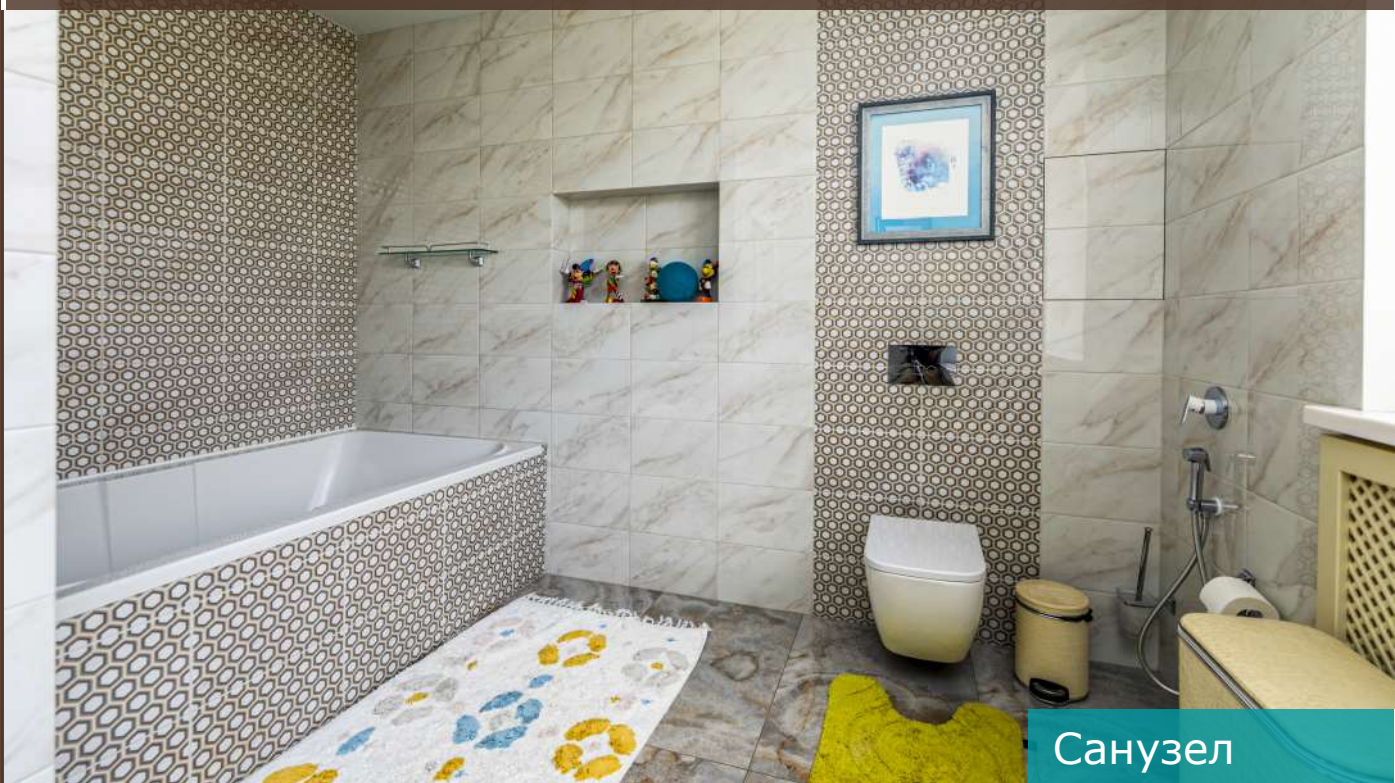

Населенный пункт
«Немчиновка»

Минское шоссе, 1 км