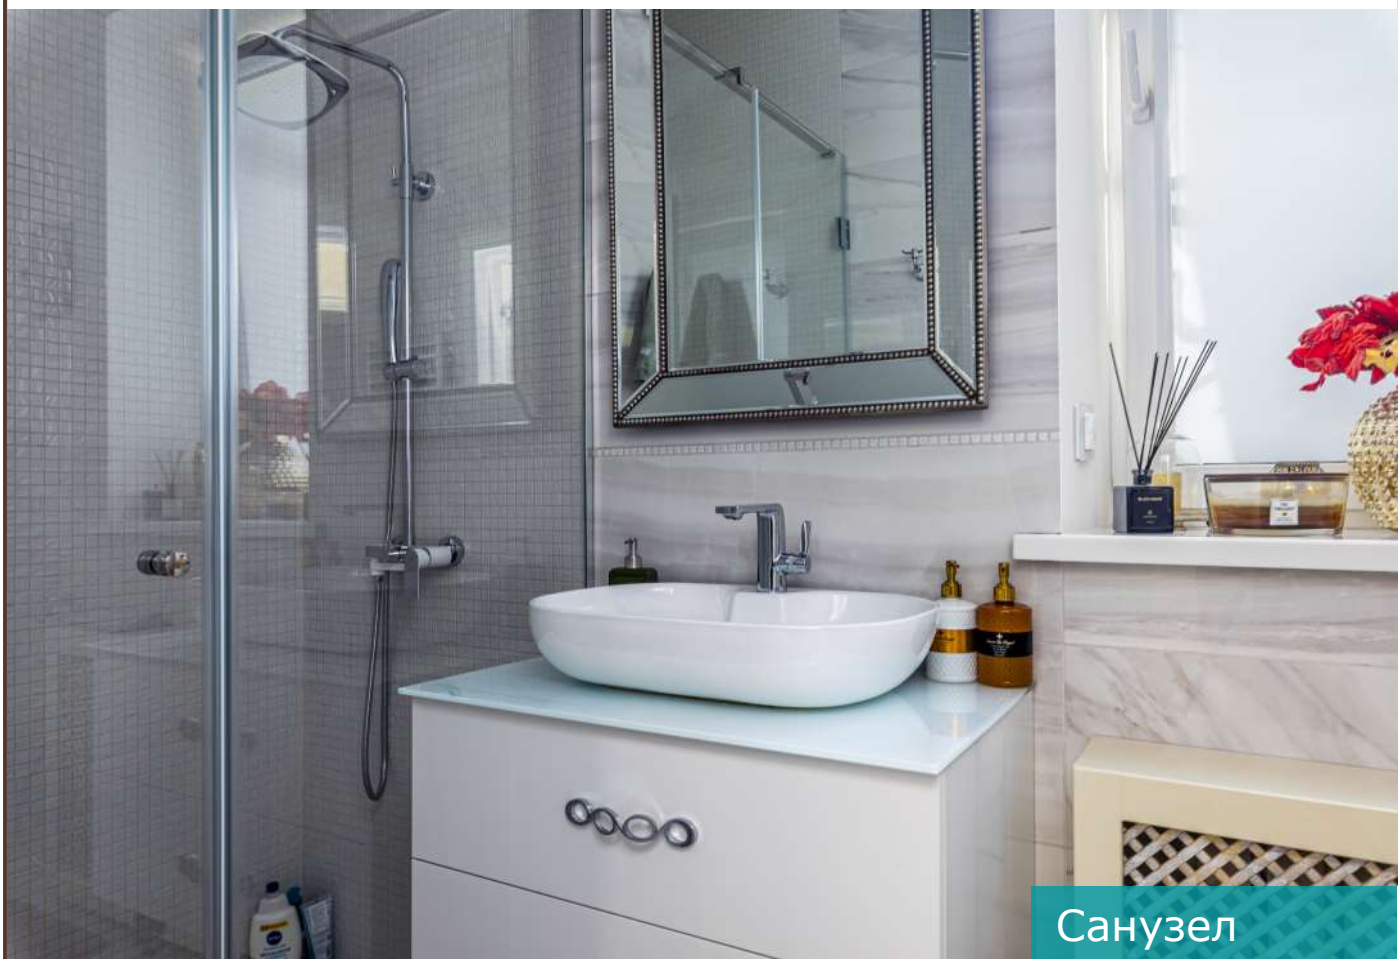

Зона отдыха

Санузел