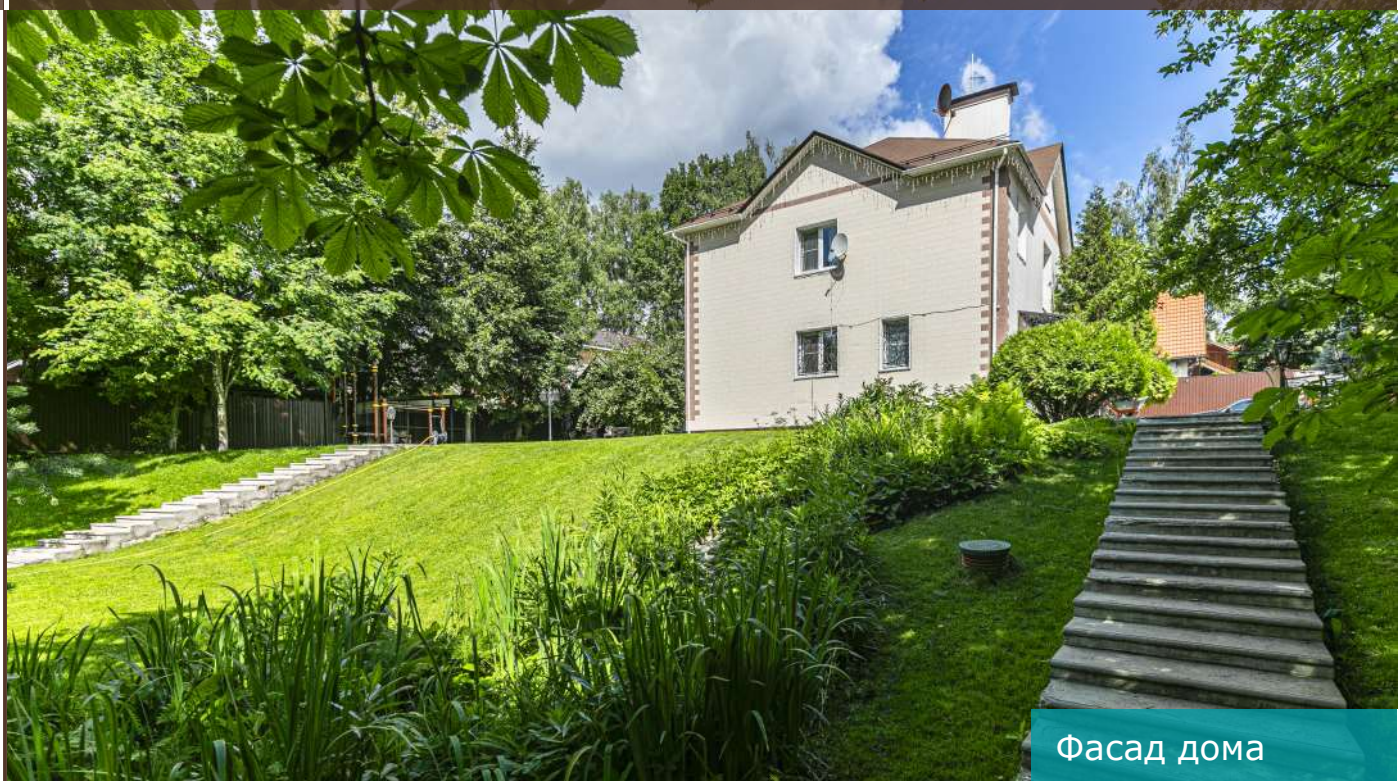

Населенный пункт
«Немчиновка»

Минское шоссе, 1 км