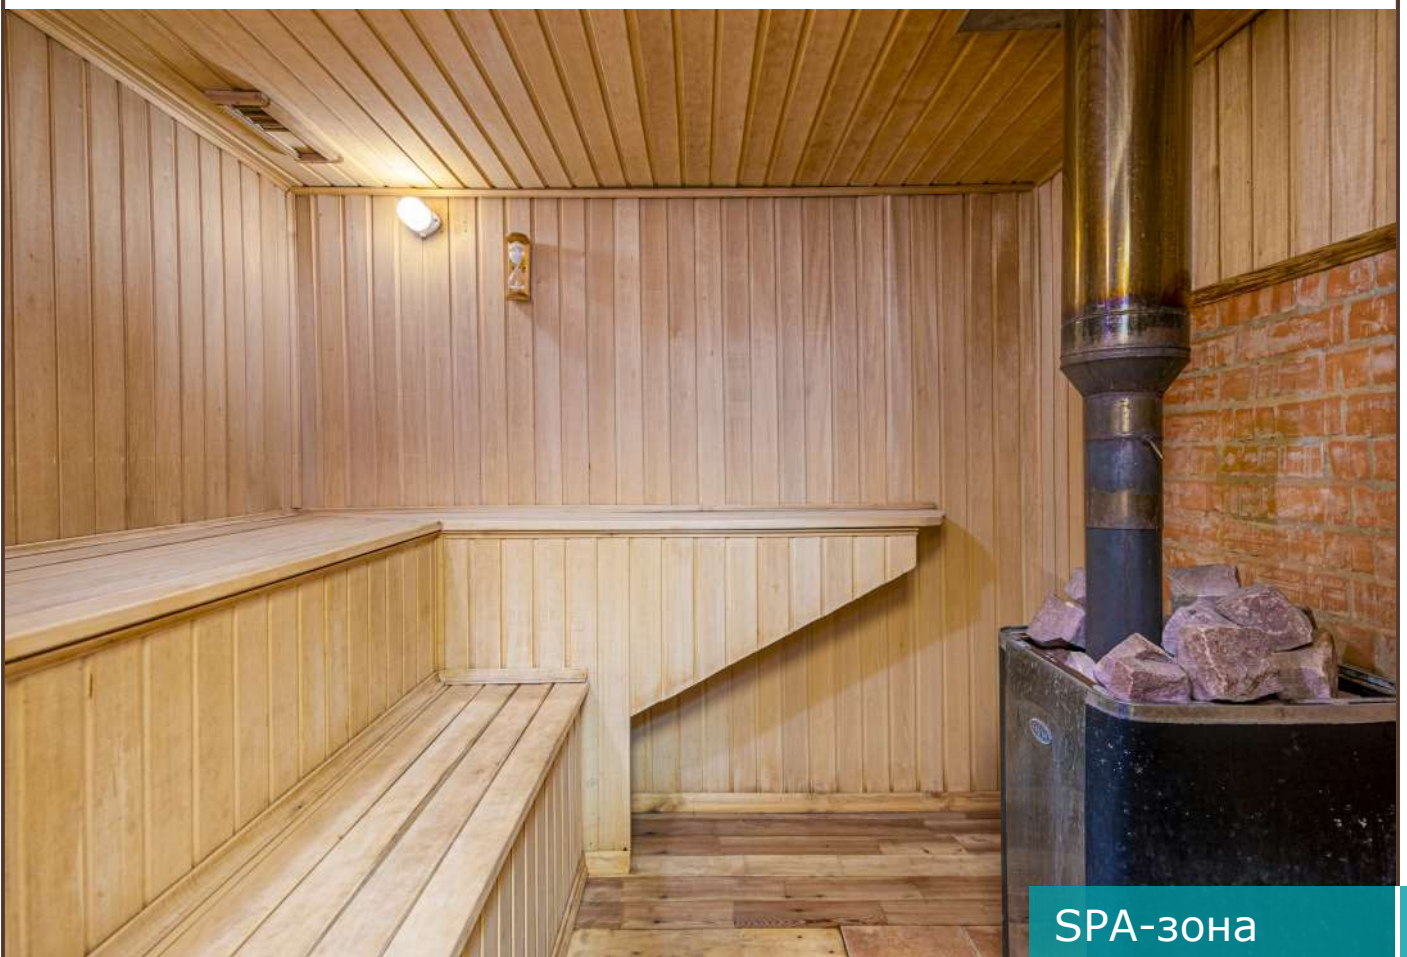

Зона отдыха

SPA-зона