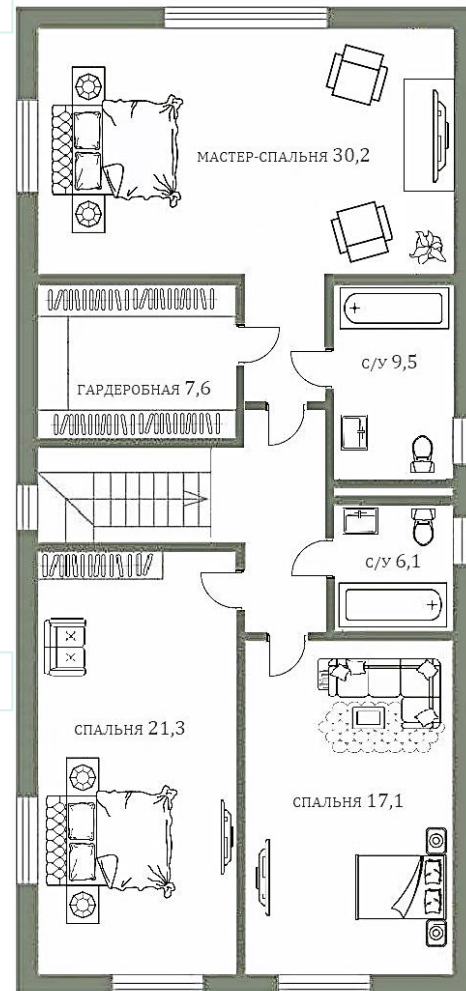

**FLOOR 1**

- ПРИХОЖАЯ
- ХОЛЛ
- КУХНЯ - ГОСТИНАЯ
С ВЫХОДОМ НА КРЫТУЮ ТЕРРАСУ
- КАБИНЕТ / СПАЛЬНЯ ИЛИ
ГАРДЕРОБНАЯ
- СПАЛЬНЯ
- САМУЗЕЛ
- ПОСТИРОЧНАЯ / КОТЕЛЬНАЯ

FLOOR 2

- МАСТЕР - СПАЛЬНЯ С САМУЗЛОМ М
УДОБНОЙ ГАРДЕРОБНОЙ СО
ШКАФАМИ И МЕСТАМИ ХРАНЕНИЯ
- 2 СПАЛЬНИ
- САМУЗЕЛ