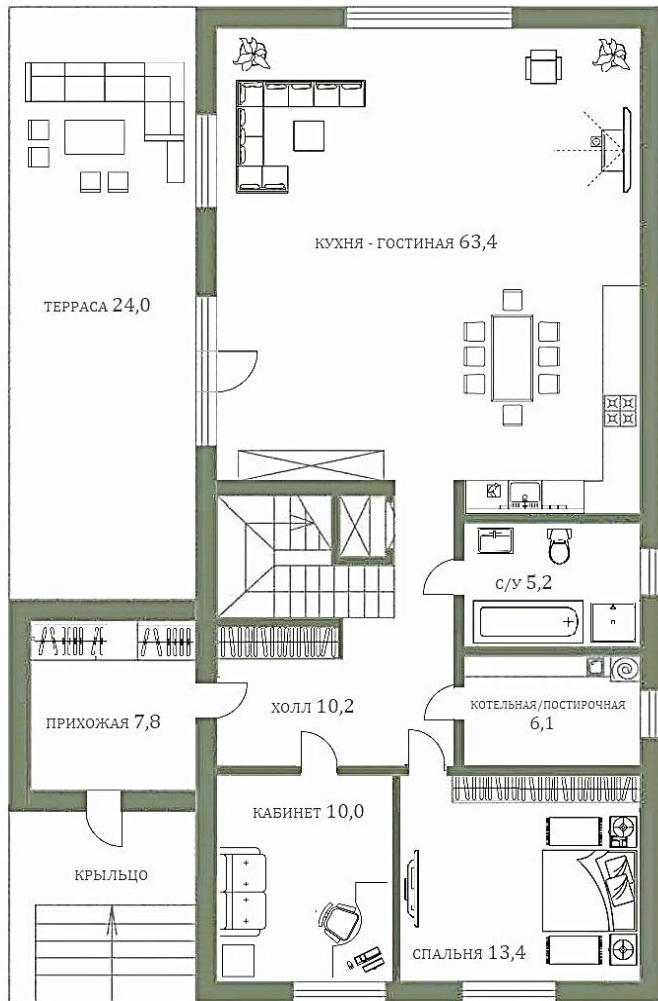

КАБИНЕТ
 1

ВЫСОТА ПОТОЛКОВ, М
 3,2

ОТДЕЛКА ПОД КЛЮЧ

Премиальные отделочные материалы

ПРИЛЕСНОЙ РОВНЫЙ УЧАСТОК

с лесными деревьями в природной тишине.

На участке: красивый газон, подсветка участка, брусчаткой выложена парковка на 4-6 авто, автоматические откатные ворота, граничит с двумя соседями.

**FLOOR 1**

- ПРИХОЖАЯ
- ХОЛЛ
- КУХНЯ - ГОСТИНАЯ
С ВЫХОДОМ НА КРЫТУЮ ТЕРРАСУ
- КАБИНЕТ / СПАЛЬНЯ ИЛИ
ГАРДЕРОБНАЯ
- СПАЛЬНЯ
- САМУЗЕЛ
- ПОСТИРОЧНАЯ / КОТЕЛЬНАЯ

FLOOR 2

- МАСТЕР - СПАЛЬНЯ С САМУЗЛОМ М
УДОБНОЙ ГАРДЕРОБНОЙ СО
ШКАФАМИ И МЕСТАМИ ХРАНЕНИЯ
- 2 СПАЛЬНИ
- САМУЗЕЛ